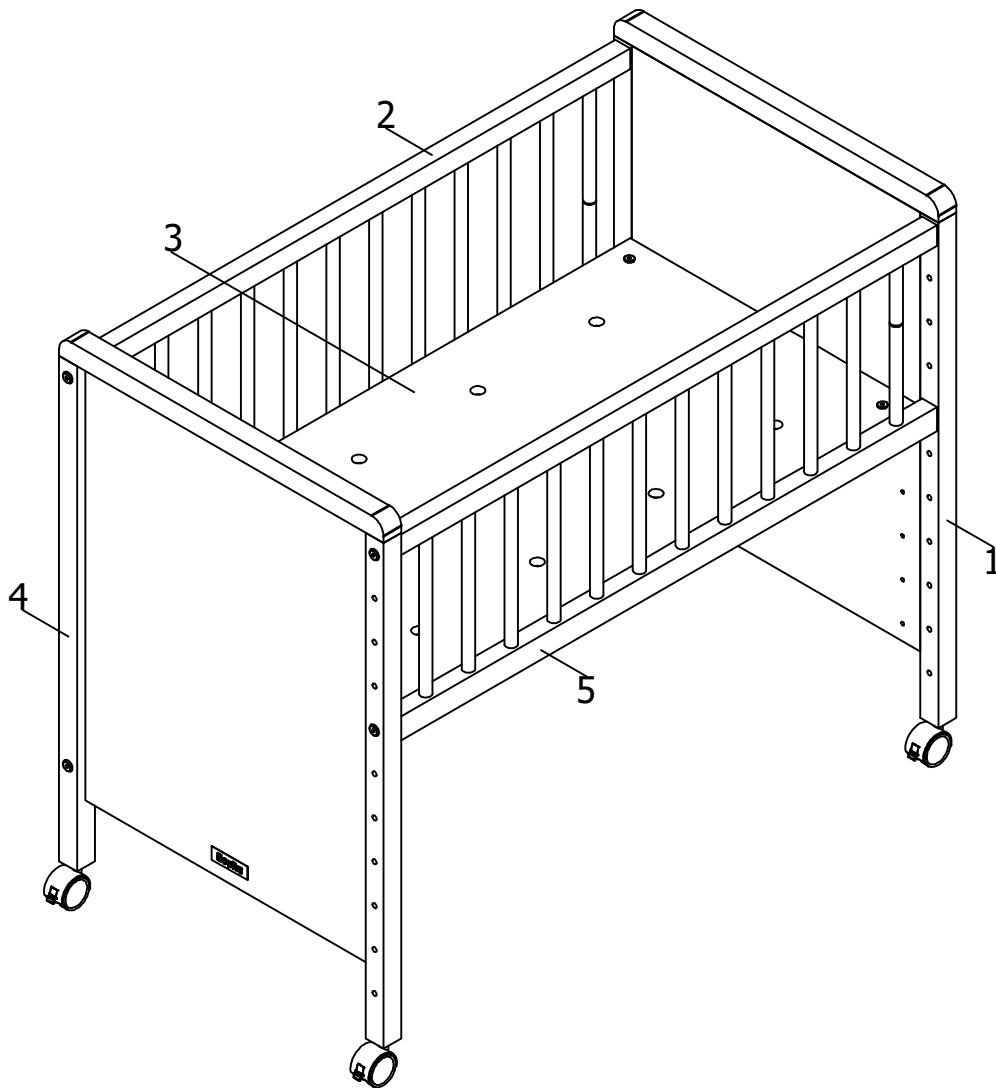

bopita®

ASSEMBLY INSTRUCTION
MONTAGE HANDLEIDING
MONTAGE ANLEITUNG
NOTICE DE MONTAGE
MANUAL DE MONTAJE

UK
NL
D
F
ESP

MODEL :FLO
TYPE :CO-SLEEPER
COLOUR :WHITE/NATURAL
ART.CODE :166083.03

Distributor:

BOPITA
Energieweg 1
6662 NS Elst
The Netherlands

www.bopita.com

14.03.2023.

 A M6X70 8X	 B M6 8X	 C M6X25 4X	 D 4X	 E Ø6 4X	 F M6 4X
 G 4X	 H 2X	 I SW4 1X			